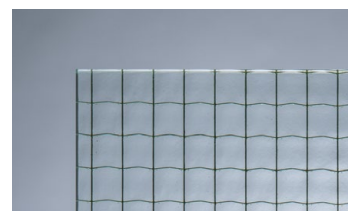

WIRED 1/2

SAINT-GOBAIN

**SAINT-GOBAIN
BUILDING GLASS POLSKA
Saint-Gobain**

**Innovative Materials Polska Sp. z o. o.
Oddział Glass w Dąbrowie Górniczej
ul. Szklanych Domów 1
42-530 Dąbrowa Górnicza, Polska**

Więcej informacji:
www.saint-gobain-building-glass.pl

Kontakt:
bgp@saint-gobain.com